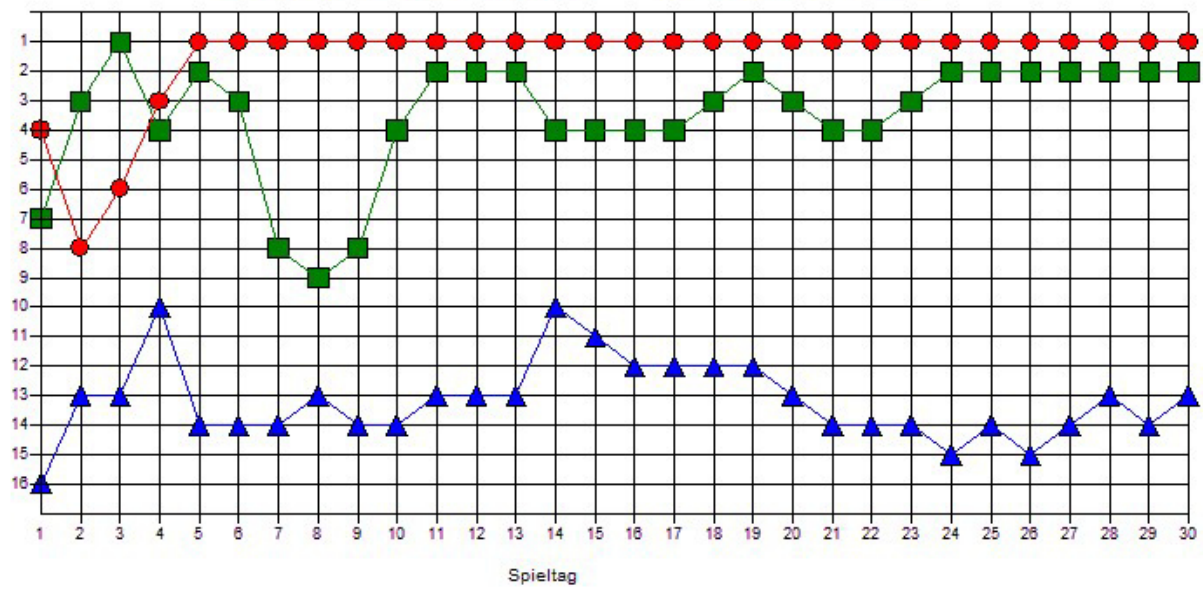

Leistungskurven (Gesamt) Stand: 24.6.2015

■ TSV Crailsheim (N) ● TSV Ilshofen ▲ Tura Untermünkheim